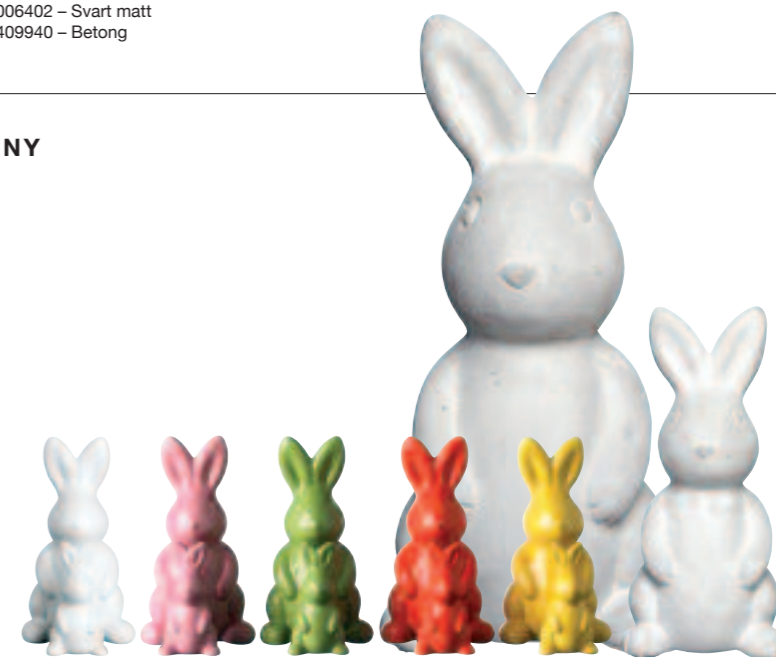

BUNNY

H 17 cm.
(mini ord. 1 set à 4 st)
Art.nr: 522000 - Vit blank
Art.nr: 520000 - Multi blank

H 9,5 cm.
(mini ord. 1 set à 4 st)
Art.nr: 523000 - Vit blank
Art.nr: 521000 - Multi blank

H 24 cm.
(mini ord. 1 set à 4 st)
Art.nr: 407340 - Betong

H 43 cm.
(mini ord. 1 set à 2 st)
Art.nr: 407301 - Betong